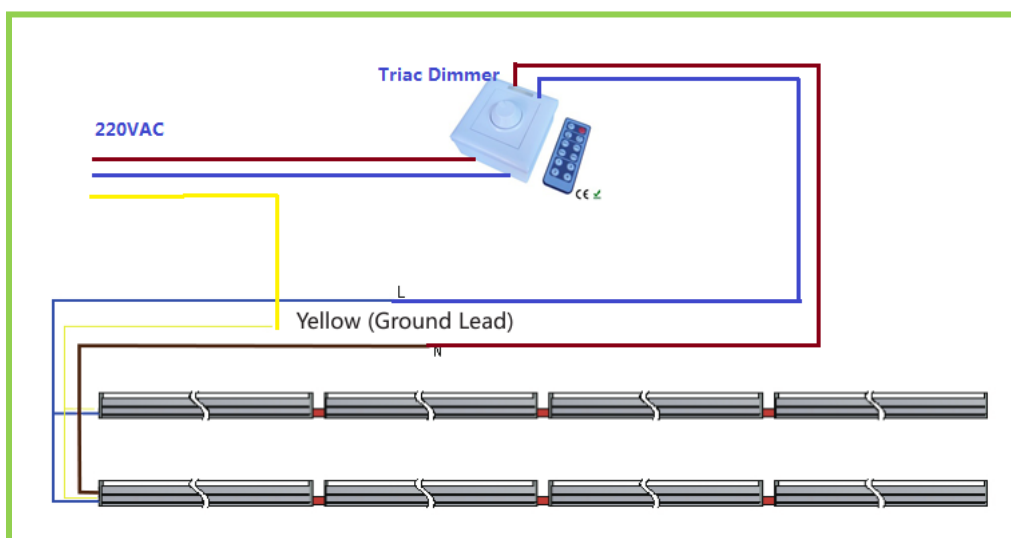

## LED REGLETTE T5—18W—120CMS

### SCHEMA D'INSTALLATION :

**LE NOMBRE DE TUBES LED REGLETTES T5—18W—120CM EST AU MAXIMUM DE 6 POUR UN RACCORDEMENT EN SERIE.**

### TUBE T5 ASSEMBLE DIMMABLE :

**LE NOMBRE DE TUBES LED REGLETTES T5—18W—120CM EST AU MAXIMUM DE 4 POUR UN RACCORDEMENT EN SERIE.**