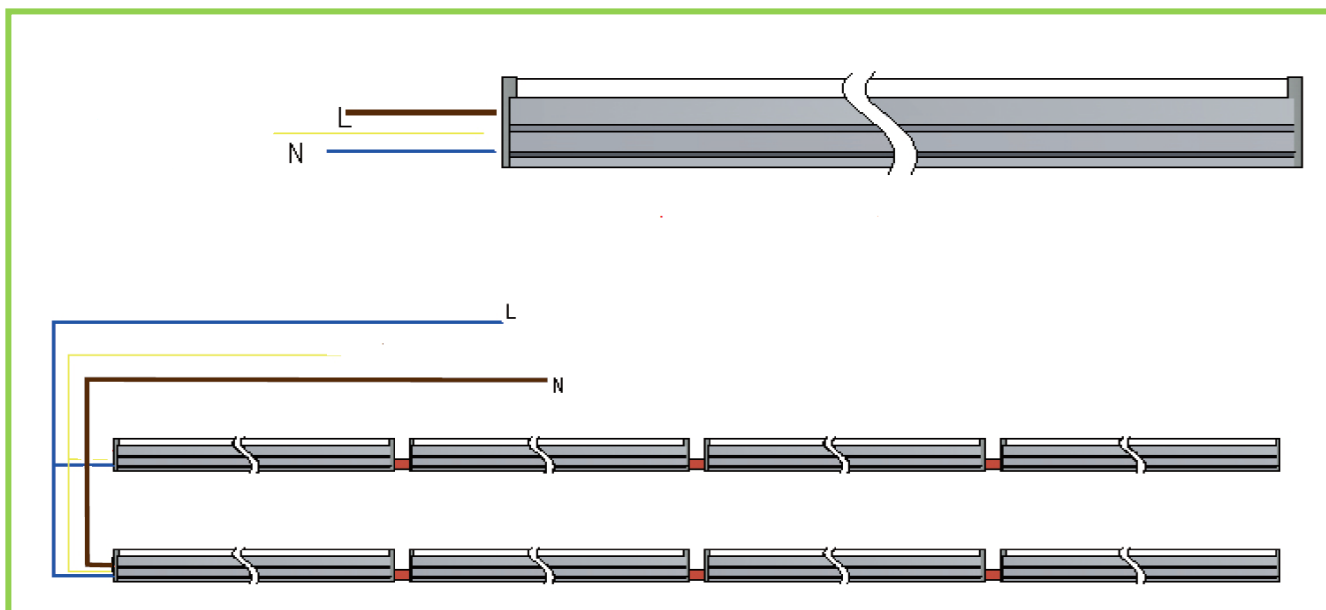

### Spécifications Techniques

Température de Couleur	5000K° / ROSE
Tension d'Entrée	AC: 85-265V—50/60Hz
Facteur de Puissance	>0.90
Efficacité Lumineuse	90 lm/W
CRI	>80
Angle de Diffusion	160°
Flux Lumineux	1700 LM
Type de LED	96Pièces EPISTAR SMD2835

Matériau	Corps en Polycarbonate Optique en Plastique Finition Opaque	Dimension	27*33*1175 mm
IP/Résistance aux Chocs	IP33 / IK08	Poids	0,30 kg
Température de Fonctionnement	-20°C à 45°C	Garantie	2 Ans
Durée de Vie	>50000 Heures	Certifications	CE-ROHS

### SCHEMA D'INSTALLATION :

**LE NOMBRE DE TUBES LED REGLETTES T5—18W—120CM EST AU MAXIMUM DE 6 POUR UN RACCORDEMENT EN SERIE.**

### TUBE T5 ASSEMBLE DIMMABLE :

**LE NOMBRE DE TUBES LED REGLETTES T5—18W—120CM EST AU MAXIMUM DE 4 POUR UN RACCORDEMENT EN SERIE.**