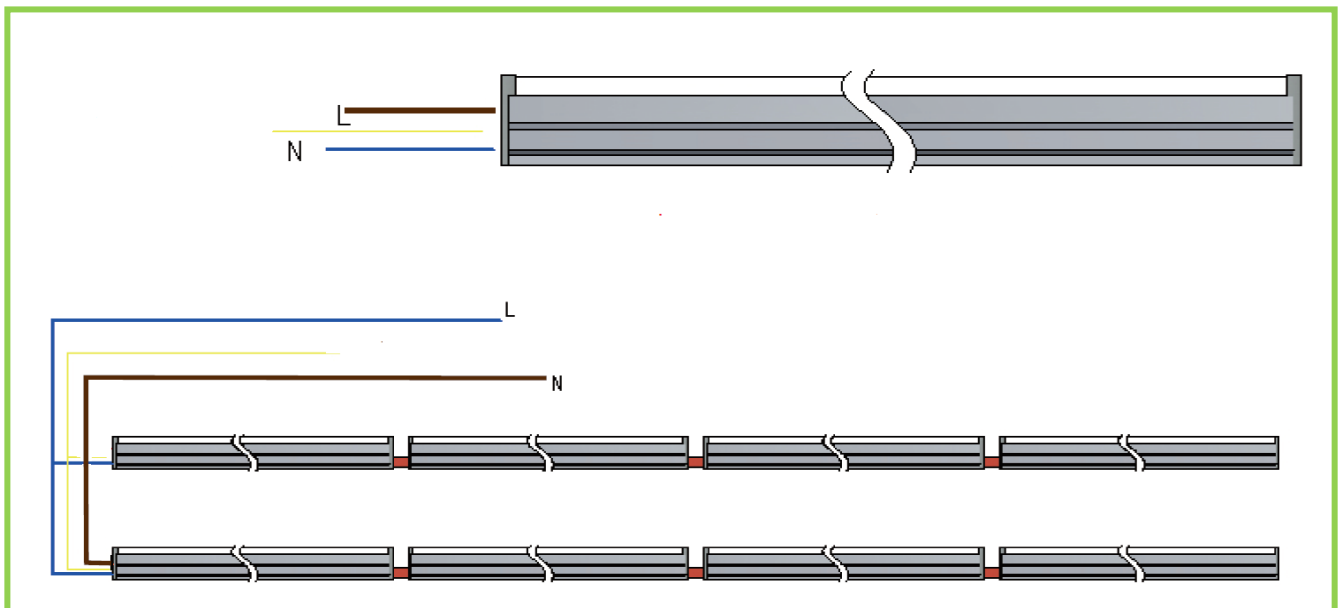

LED REGLETTE T5—9W—60CMS

Référence Catalogue : GL-12006

Puissance : 9W

Spécifications Techniques

Température de Couleur	5000K°
Tension d'Entrée	AC: 85-265V—50/60Hz
Facteur de Puissance	>0.90
Efficacité Lumineuse	90 lm/W
CRI	>80
Angle de Diffusion	160°
Flux Lumineux	850 LM
Type de LED	48Pièces EPISTAR SMD2835

Matériau	Corps en Polycarbonate Optique en Plastique Finition Opaque	Dimension	27*33*595 mm
IP/Résistance aux Chocs	IP33 / IK08	Poids	0,30 kg
Température de Fonctionnement	-20°C à 45°C	Garantie	2 Ans
Durée de Vie	>50000 Heures	Certifications	CE-ROHS

Caractéristiques	<p>Installation Facile Possibilité d'Assemblage pour créer de Longs Linéaires Connexion de Tubes LED T5 par connecteur spécifique Pas de Rayons Ultraviolet ou Infrarouges Pas de Scintillement Respectueux de l'Environnement, Pas de Plomb, Ni de Mercure Longue Durée de Vie Branchement Direct—220/240V</p>
Applications	<p>Eclairage Accentuation Commerce, GMS, Tertiaire, Bureau et Cabinet Meubles Frigorifiques Verticaux</p>

Photos Non Contractuelles

LED REGLETTE T5—9W—60CMS

SCHEMA D'INSTALLATION :

LE NOMBRE DE TUBES LED REGLETTES T5—9W—60CMS EST AU MAXIMUM DE 6 POUR UN RACCORDEMENT EN SERIE.

TUBE T5 ASSEMBLE DIMMABLE :

LE NOMBRE DE TUBES LED REGLETTES T5—9W—60CMS EST AU MAXIMUM DE 4 POUR UN RACCORDEMENT EN SERIE.