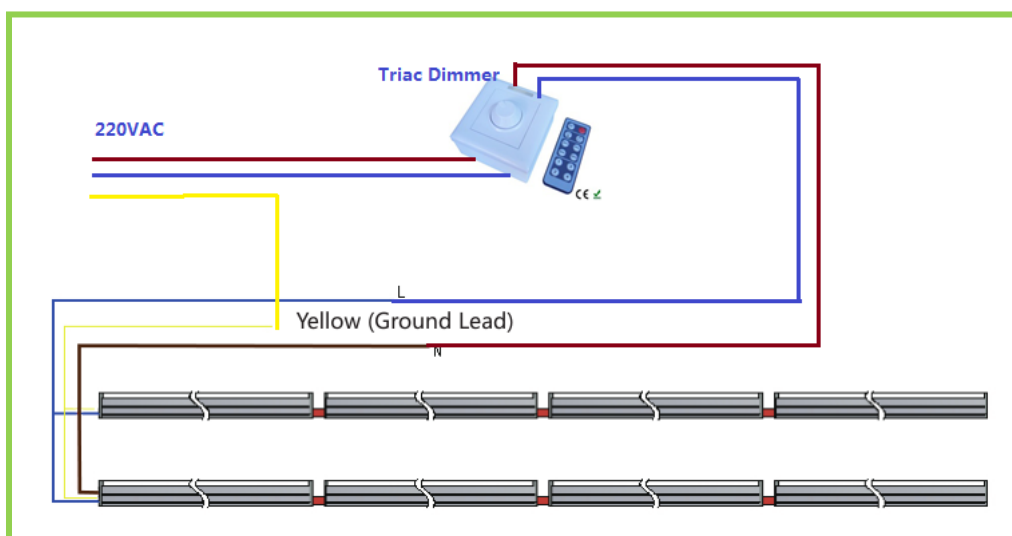

Matériau	Corps en Polycarbonate Optique en Plastique Finition Opaque	Dimension	27*33*595 mm
IP/Résistance aux Chocs	IP33 / IK08	Poids	0,30 kg
Température de Fonctionnement	-20°C à 45°C	Garantie	2 Ans
Durée de Vie	>50000 Heures	Certifications	CE-ROHS

Caractéristiques	<p>Installation Facile Possibilité d'Assemblage pour créer de Longs Linéaires Connexion de Tubes LED T5 par connecteur spécifique Pas de Rayons Ultraviolet ou Infrarouges Pas de Scintillement Respectueux de l'Environnement, Pas de Plomb, Ni de Mercure Longue Durée de Vie Branchement Direct—220/240V</p>
Applications	<p>Eclairage Accentuation Commerce, GMS, Tertiaire, Bureau et Cabinet Meubles Frigorifiques Verticaux</p>

Photos Non Contractuelles

LED REGLETTE T5—9W—60CMS

SCHEMA D'INSTALLATION :

LE NOMBRE DE TUBES LED REGLETTES T5—9W—60CMS EST AU MAXIMUM DE 6 POUR UN RACCORDEMENT EN SERIE.

TUBE T5 ASSEMBLE DIMMABLE :

LE NOMBRE DE TUBES LED REGLETTES T5—9W—60CMS EST AU MAXIMUM DE 4 POUR UN RACCORDEMENT EN SERIE.