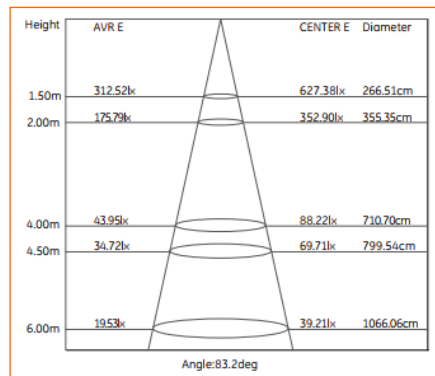

DONNEES PHOTOMETRIQUES :

ACCESSOIRES :

CABLES DE
SUSPENSION