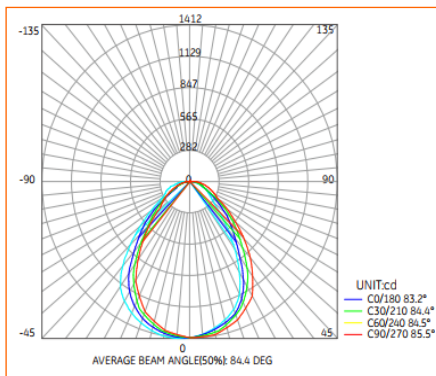

DONNEES PHOTOMETRIQUES :

ACCESSOIRES :

CABLES DE
SUSPENSION